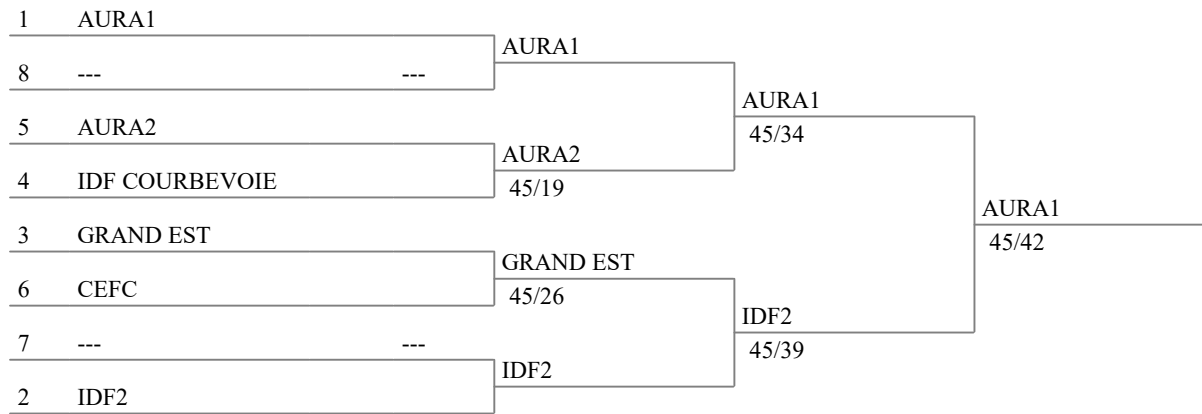

Coupe de France Fleuret par équipe

Tableau de 8

Demi-finales

Finale

Classement général (ordre des rangs - 6 équipes)

rang	nom	drap.	nation	statut
1	AURA1 DUBREUIL Guill FERNANDEZ A LEMOINE Ludov VADON Laurent			
2	IDF2 CHARLES Arnau EL ASSINE Moe PLATANIA Luca DELAVOPIERE			
3	AURA2 CHARLOT Gaeta PANISSET Mathi SABLON Sophie			
3	GRAND EST CLAUDIN Lucas HENRY Vincent MATSOUNGA V			
5	IDF COURBEVOIE HEDAN Thomas SAMBARDY Lor TOURAINÉ Jero BOURRET Alix			
6	CEFC LUTHI Matteo REY Ruben SADLI Ryan SYLLA Sekou