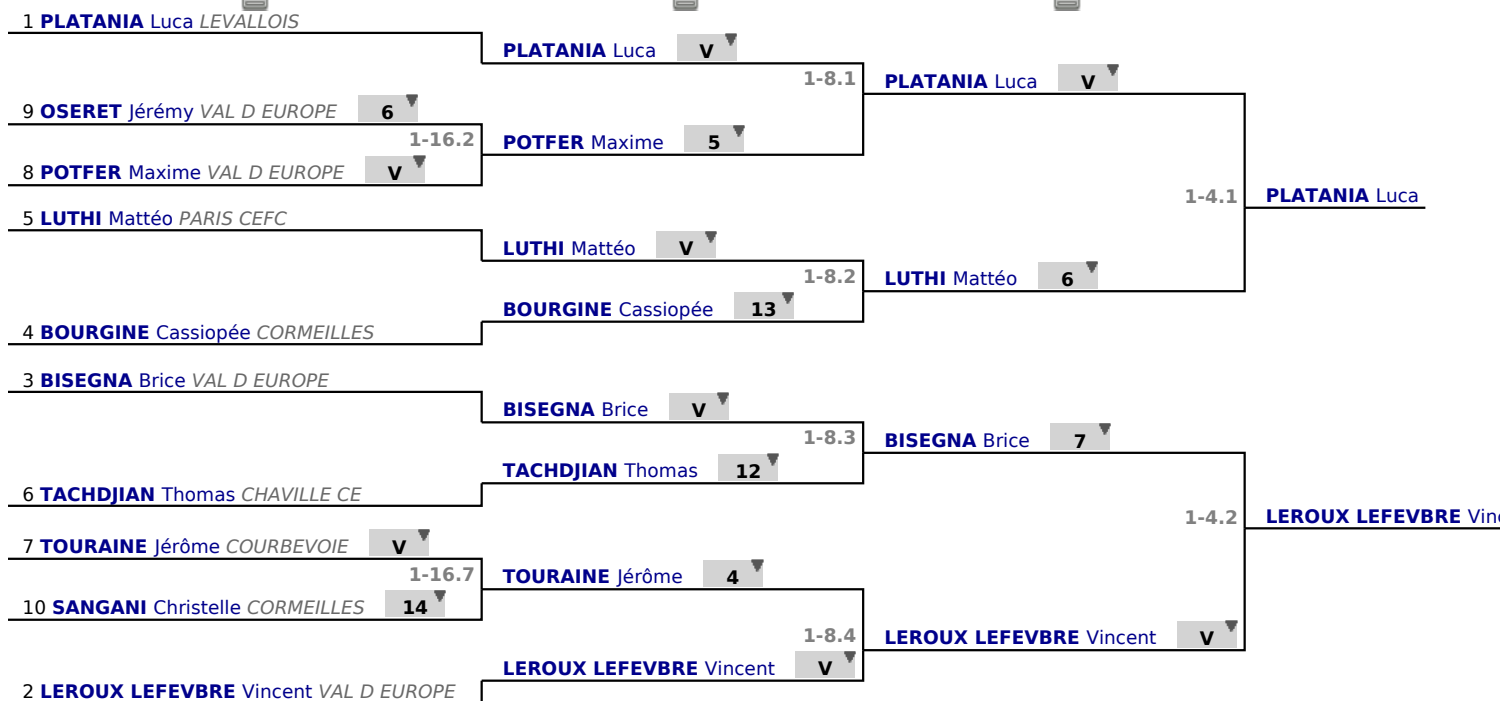

Poules
Tour n° 1
Classement

place	nom	prénom	club	poule n°	Vict./Matches (‰)	indice	Touches données
1	PLATANIA	Luca	LEVALLOIS	2	1000	14	17
2	LEROUX LEFEVBRE	Vincent	VAL D EUROPE	1	1000	10	20
3	BISEGNA	Brice	VAL D EUROPE	2	750	4	17
4	BOURGINE	Cassiopée	CORMEILLES	1	750	4	16
5	LUTHI	Mattéo	PARIS CEFC	2	500	4	13
6	TACHDJIAN	Thomas	CHAVILLE CE	1	500	3	16
7	TOURAINÉ	Jérôme	COURBEVOIE	1	250	-2	15
8	POTFER	Maxime	VAL D EUROPE	2	250	-6	11
9	OSERET	Jérémy	VAL D EUROPE	1	0	-15	5
10	SANGANI	Christelle	CORMEILLES	2	0	-16	4

Tableau

Tableau de 16

...

Demi-finale

✓ Tableau de 16

✓ Tableau de 8

✓ Demi-finale

Tableau

Finale

...

Vainqueur

✓ Finale

1 **PLATANIA** Luca *LEVALLOIS*

V

1-2.1

PLATANIA Luca

2 **LEROUX LEFEVRE** Vincent *VAL D EUROPE*

8

Tableau

Classement

place	nom	prénom	club
1	PLATANIA	Luca	LEVALLOIS
2	LEROUX LEFEVBRE	Vincent	VAL D EUROPE
3	BISEGNA	Brice	VAL D EUROPE
3	LUTHI	Mattéo	PARIS CEFC
5	BOURGINE	Cassiopée	CORMEILLES
6	TACHDJIAN	Thomas	CHAVILLE CE
7	TOURAINÉ	Jérôme	COURBEVOIE
8	POTFER	Maxime	VAL D EUROPE
9	OSERET	Jérémy	VAL D EUROPE
10	SANGANI	Christelle	CORMEILLES