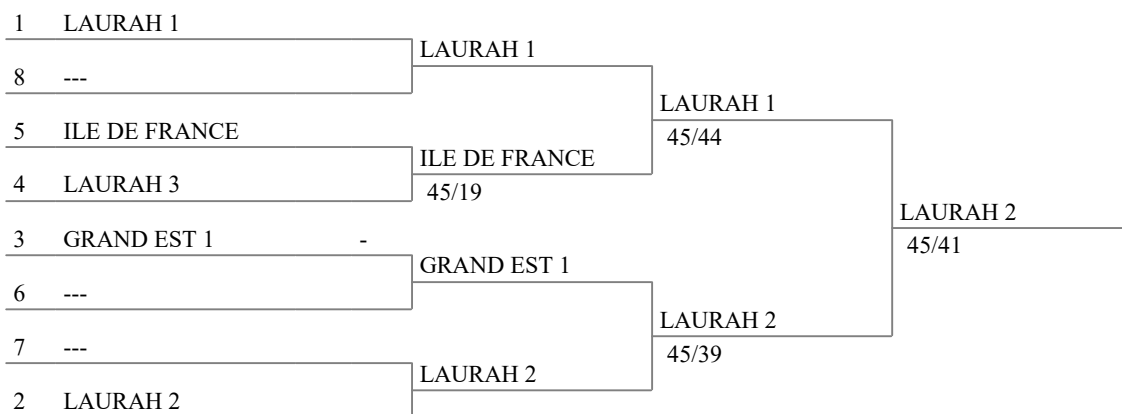

rg	série	nom	club	drap
1	1	LAURAH 1 ROZMIAREK Meh SEGUELA Paul VADON Laurent		
2	2	LAURAH 2 DUBREUIL Guillaou GILLET Guillaume LEMOINE Ludovic SABLON Sophie		
3	3	GRAND EST 1 CROUTELLE Bapti FEBVRE Alain HENRY Vincent	-	
4	4	LAURAH 3 FANDRE Robin HAMADA Rachid PERROT Robin RIVET Mathias		
5	5	ILE DE FRANCE DELAVOPIERE Cl EL ASSINE Moez PETER Yohan PRUD'HOMME Ser		

Formule de la compétition

Élimination directe : 5 équipes

Tableau direct

Match pour la 3e place

Troisième place

rg	nom	drap	club	statut
1	LAURAH 2 DUBREUIL Guill GILLET Guillau LEMOINE Ludov SABLON Sophie			
2	LAURAH 1 ROZMIAREK M SEGUELA Paul VADON Laurent			
3	ILE DE FRANCE DELAVOPIERE EL ASSINE Moe PETER Yohan PRUD'HOMME			
4	GRAND EST 1 CROUTELLE Ba FEBVRE Alain HENRY Vincent		-	
5	LAURAH 3 FANDRE Robin HAMADA Rachi PERROT Robin RIVET Mathias			