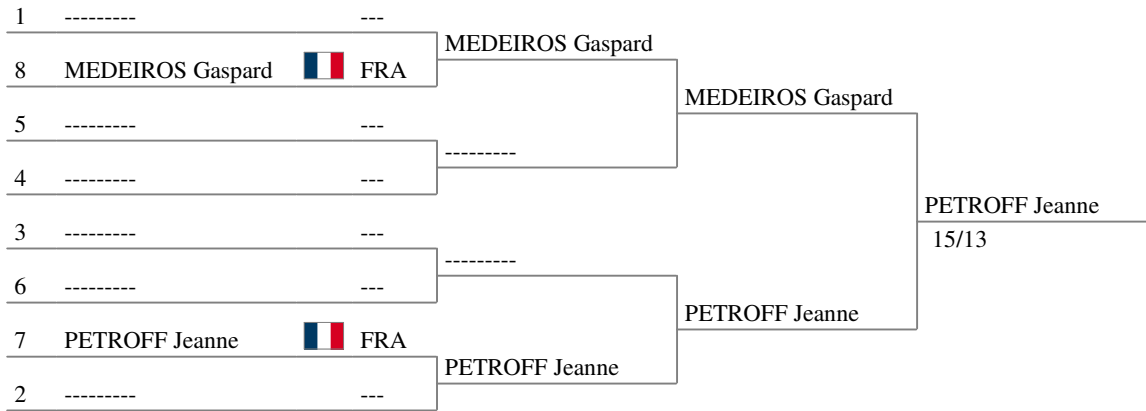

Classement à la fin des poules (ordre des rangs - 10 tireurs)

rg	nom prénom	club	drap	V/M	ind.	TD
1	POIREE Kilian	ASPTT LANNION		0.875	21	37
2	PANO François	PARIS CEFC		0.750	14	37
3	MERCURIO MIRANDA Massimo	CLUB SCHERMISTICO PARTENOP		0.750	12	33
4	PROVOST Mathieu	PARIS CEFC		0.750	11	35
5	PIZZUTI Simonetta	CIRCOLO SCHERMA NAVACCHIO		0.500	1	29
6	LABRUNIE Laurence	PARIS CSPSE		0.375	-2	29
7	PETROFF Jeanne	PARIS CEFC		0.375	-11	25
8	MEDEIROS Gaspard	PARIS CEFC		0.250	-11	25
9	GONZALEZ Lorena	IVRY US		0.250	-12	23
10	BENDERDOUCHE Farès	PARIS CEFC		0.125	-23	16

Tableau 9-16 de 8

Tableau 9-16 de 4

9e place

Tableau 5-8 de 4

5e place

1	GONZALEZ Lorena	IVRY US		
4	PROVOST Mathieu	PARIS CEFC		PROVOST Mathieu 15/8
3	LABRUNIE Laurence	PARIS CSPSE		LABRUNIE Laurence 15/14
2	BENDERDOUCHE Farès	PARIS CEFC		15/10

7e place

1	GONZALEZ Lorena	IVRY US		GONZALEZ Lorena
2	BENDERDOUCHE Farès	PARIS CEFC		15/10

Troisième place

1	PIZZUTI Simonetta	CIRCOLO SCHERMA NAVACCHIO		PIZZUTI Simonetta
2	PANO François	PARIS CEFC		15/13