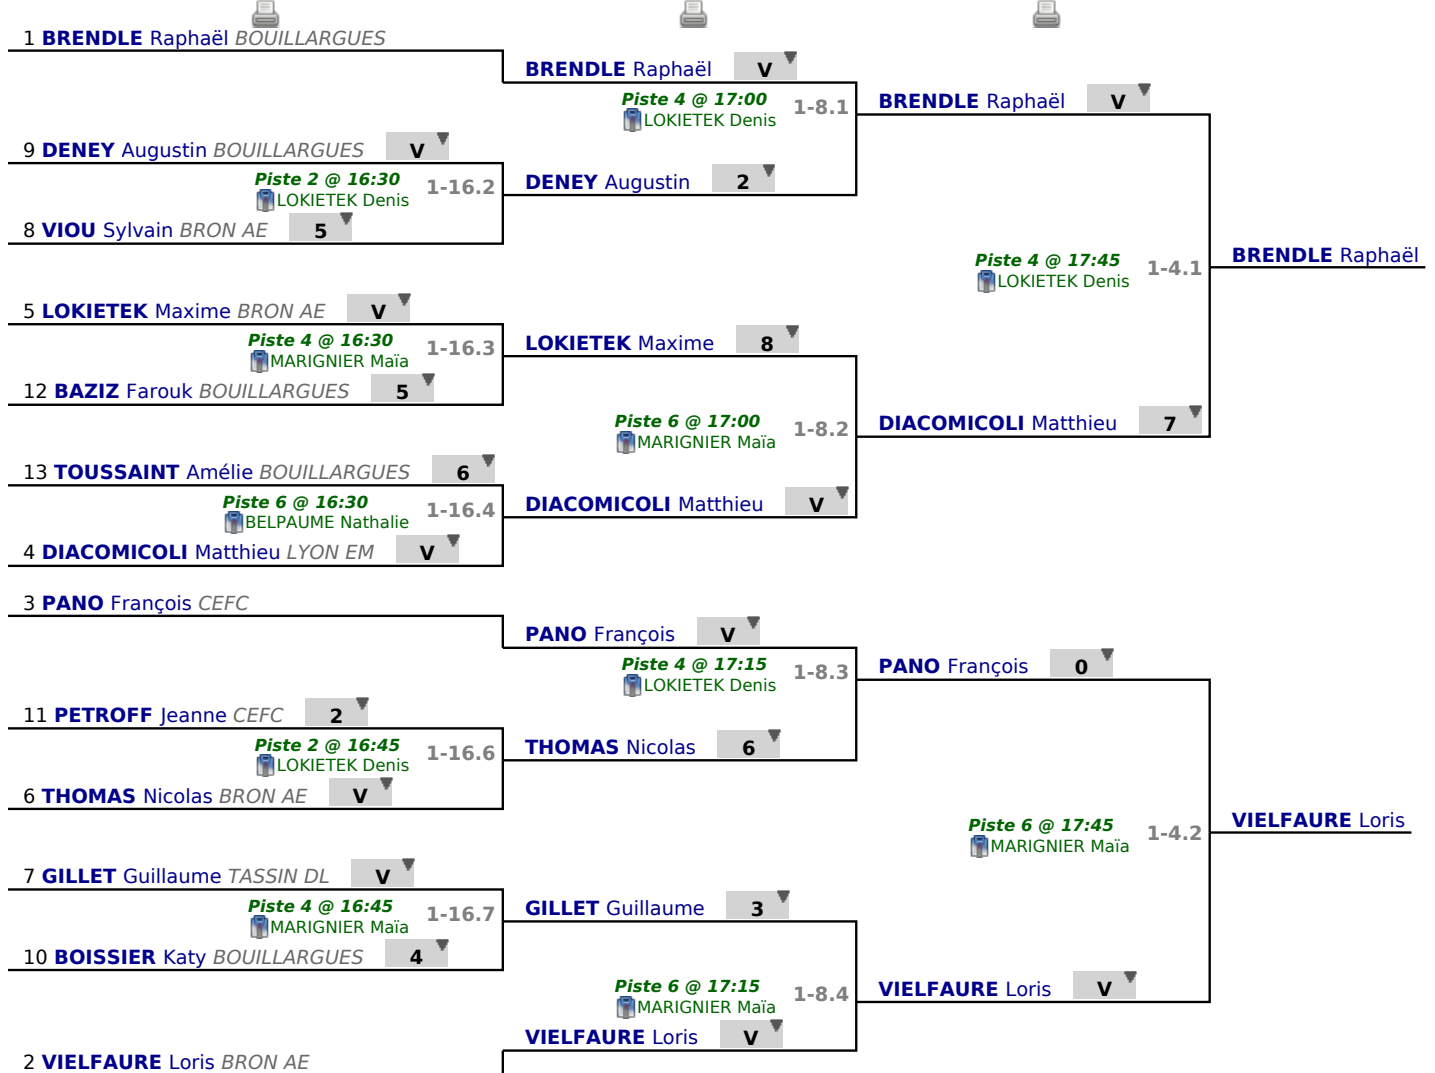

Arbitre

Piste

✓ Poule n° 02

Arbitre

Piste

	1	2	3	4	5	6	7	Victoires	Vict./Matches	T. données	T. reçues	Indice	Place
DIACOMICOLI Matthieu 1		2	V	V	V	V	V	5	0,833	27	15	+12	2
VIELFAURE Loris 2	V		V	V	V	4	V	5	0,833	29	11	+18	1
VIOU Sylvain 3	4	0		V	4	1	V	2	0,333	19	25	-6	4
DENEY Augustin 4	1	2	2		V	0	V	2	0,333	15	24	-9	5
BAZIZ Farouk 5	2	1	V	4		3	1	1	0,166	16	29	-13	6
PANO François 6	2	V	V	V	V		V	5	0,833	27	15	+12	2
TOUSSAINT Amélie 7	1	1	3	0	V	2		1	0,166	12	26	-14	7

Poules
Tour n° 1
Classement

place	nom	prénom	club	poule n°	Vict./Matches (‰)	indice	Touches données
1	BRENDLE	Raphaël	BOUILLARGUES	2	1000	14	25
2	VIELFAURE	Loris	BRON AE	1	833	18	29
3	PANO	François	CEFC	1	833	12	27
3	DIACOMICOLI	Matthieu	LYON EM	1	833	12	27
5	LOKIETEK	Maxime	BRON AE	2	800	16	24
6	THOMAS	Nicolas	BRON AE	2	400	-5	15
7	GILLET	Guillaume	TASSIN DL	2	400	-8	15
8	VIOU	Sylvain	BRON AE	1	333	-6	19
9	DENEY	Augustin	BOUILLARGUES	1	333	-9	15
10	BOISSIER	Katy	BOUILLARGUES	2	200	-8	13
11	PETROFF	Jeanne	CEFC	2	200	-9	14
12	BAZIZ	Farouk	BOUILLARGUES	1	166	-13	16
13	TOUSSAINT	Amélie	BOUILLARGUES	1	166	-14	12

Tableau

Tableau de 16

...

Demi-finale

✔ Tableau de 16

✔ Tableau de 8

✔ Demi-finale

Tableau
Finale
...
Vainqueur

✓ Finale

1 **BRENDE** Raphaël *BOUILLARGUES* 6

Piste 4 @ 18:15 1-2.1

LOKIETEK Denis

VIelfAURE Loris

2 **VIelfAURE** Loris *BRON AE* V

Tableau

Classement