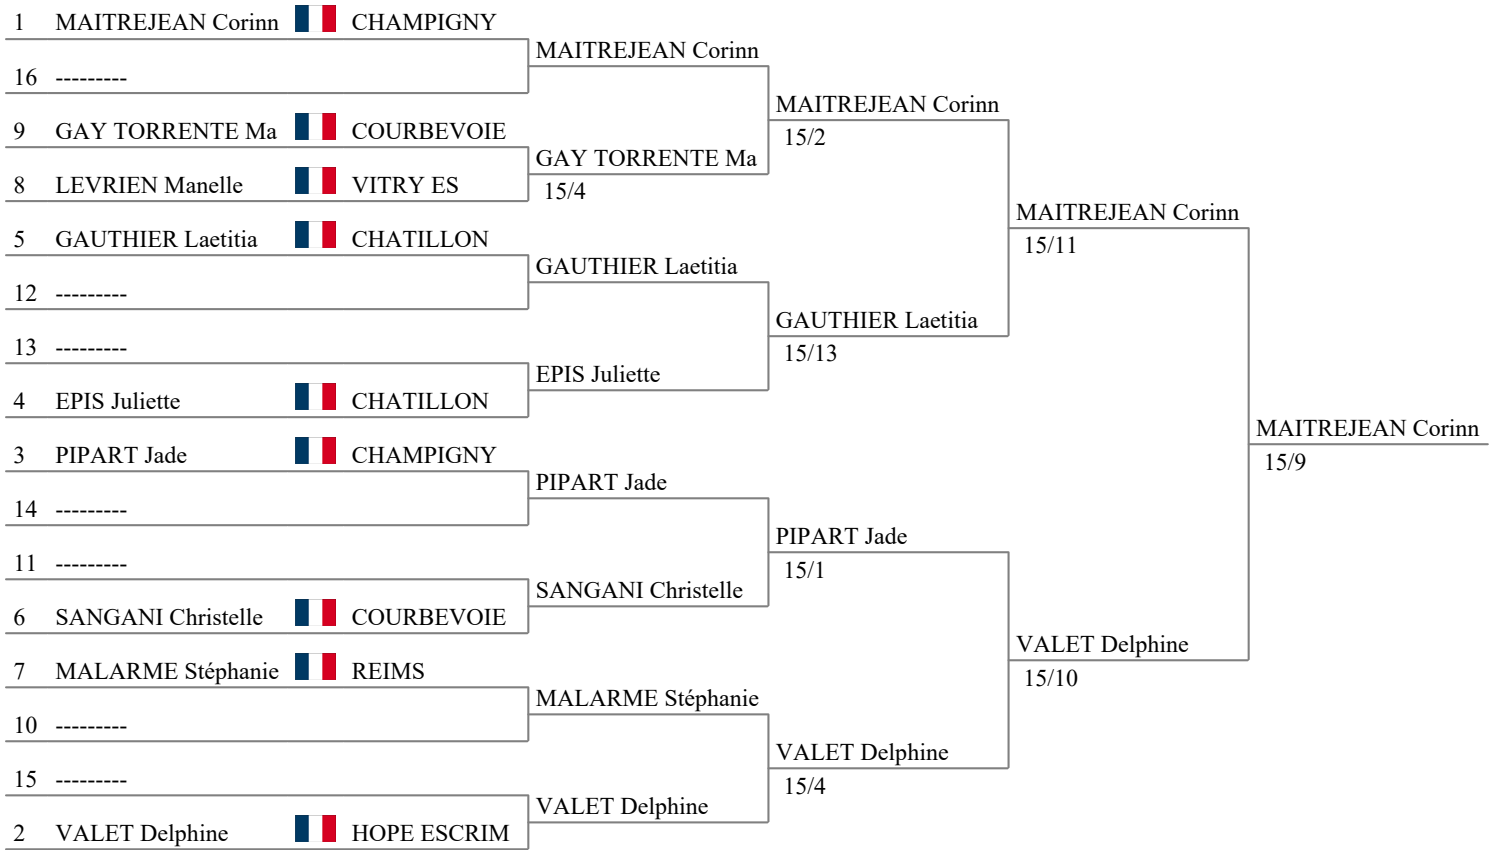

Challenge Handis-valides

Fleuret dames
07 décembre 2024

Classement des poules, tour No 1 (ordre des rangs - 9 tireuses)

rang	nom prénom	drap.	club	V/M	ind.	TD	groupe
1	MAITREJEAN Cori		CHAM	1.000	11	15	qualifiée
2	VALET Delphine		HOPE	1.000	10	20	qualifiée
3	PIPART Jade		CHAM	0.750	5	18	qualifiée
4	EPIS Juliette		CHATI	0.667	0	11	qualifiée
5	GAUTHIER Laetitia		CHATI	0.500	5	17	qualifiée
6	SANGANI Christell		COUR	0.333	-5	9	qualifiée
7	MALARME Stépha		REIMS	0.250	-8	9	qualifiée
8	LEVRIEN Manelle		VITRY	0.000	-6	9	qualifiée
9	GAY TORRENTE		COUR	0.000	-12	8	qualifiée

Challenge Handis-valides

Fleuret dames

07 décembre 2024

Tableau de 16

Tableau de 8

Demi-finales

Finale

Challenge Handis-valides

Fleuret dames
07 décembre 2024

Tableau B de 4

5e place

1	EPIS Juliette		CHATILLON		
4	GAY TORRENTE Maxine		COURBEVOIE	EPIS Juliette 15/9	
3	MALARME Stéphanie		REIMS		EPIS Juliette 15/6
2	SANGANI Christelle		COURBEVOIE	MALARME Stéphanie 15/13	