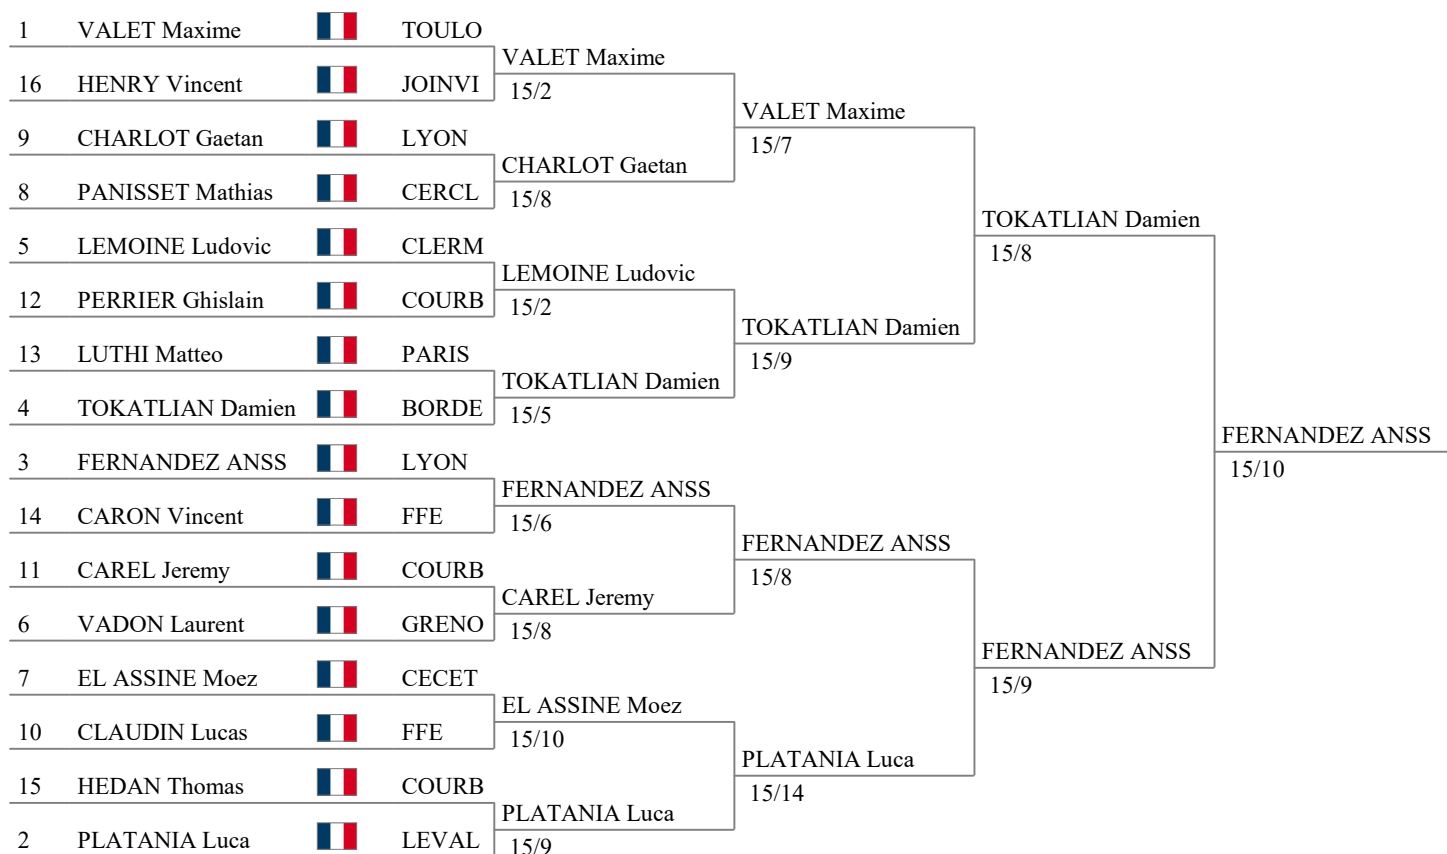

Tableau de 16

Tableau de 8

Demi-finales

Finale

Tableau de 8

Demi-finales

Finale

1	VALET Maxime		TOULO			
8	CHARLOT Gaetan		LYON	VALET Maxime		
5	LEMOINE Ludovic		CLERM	15/7		
4	TOKATLIAN Damien		BORDE	TOKATLIAN Damien		
3	FERNANDEZ ANSS		LYON	15/9		
6	CAREL Jeremy		COURB	FERNANDEZ ANSS		
7	EL ASSINE Moez		CECET	15/8		
2	PLATANIA Luca		LEVAL	FERNANDEZ ANSS		
				15/14		
					TOKATLIAN Damien	
					15/8	
						FERNANDEZ ANSS
						15/10

Classement général (ordre des rangs - 21 tireurs)

rang	nom prénom	drap.	club	statut
1	FERNANDEZ ANS		LYON	
2	TOKATLIAN Dami		BORD	
3	PLATANIA Luca		LEVA	
3	VALET Maxime		TOUL	
5	LEMOINE Ludovic		CLER	
6	EL ASSINE Moez		CECET	
7	CHARLOT Gaetan		LYON	
8	CAREL Jeremy		COUR	
9	VADON Laurent		GREN	
10	PANISSET Mathias		CERC	
11	CLAUDIN Lucas		FFE	
12	PERRIER Ghislain		COUR	
13	LUTHI Matteo		PARIS	
14	CARON Vincent		FFE	
15	HEDAN Thomas		COUR	
16	HENRY Vincent		JOINV	
17	CHARLES Arnaud		FFE	
18	LEROUX LEFEBV		VAL D	
19	TOURAINÉ Jerome		COUR	
20	SAMBARDY Loris		PLESS	
21	GRAMMONT Rodo		TROY	